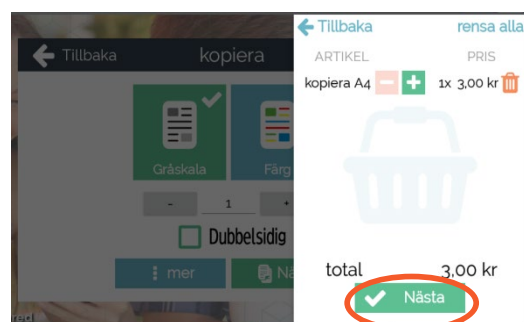

## Kopiera

- Välj "kopiera" på skrivarens display.

- Lägg originalet som ska kopieras i dokumentmataren eller på glaset.

- Välj om du vill kopiera i "Gråskala" eller "Färg" samt om du vill ha dubbelsidiga kopior.

- Välj "...mer" för att välja annan pappersstorlek

- Välj "Nästa".

- Välj "Nästa" på skrivarens display

**Betala med kort:** Håll betal/kreditkort mot kortläsaren på stolpen till höger om skrivaren.

**Betala med Swish:** Tryck på swishsymbolen på kortläsaren till höger om skrivaren och skanna QR koden på kortläsaren med swishappen.