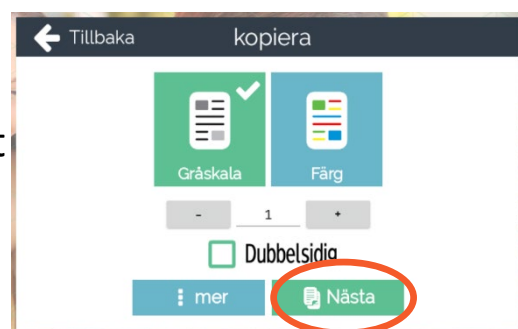

## Kopiera

- Välj "kopiera" på skrivarens display.

- Lägg originalet som ska kopieras i dokumentmataren eller på glaset.

- Välj om du vill kopiera i "Gråskala" eller "Färg" samt om du vill ha dubbelsidiga kopior.

- Välj "...mer" för att välja annan pappersstorlek

- Välj "Nästa".

- Välj "Nästa" på skrivarens display

**Betala med kort:** Håll betal/kreditkort mot kortläsaren på stolpen till höger om skrivaren.

**Betala med Swish:** Tryck på swishsymbolen på kortläsaren till höger om skrivaren och skanna QR koden på kortläsaren med swishappen.